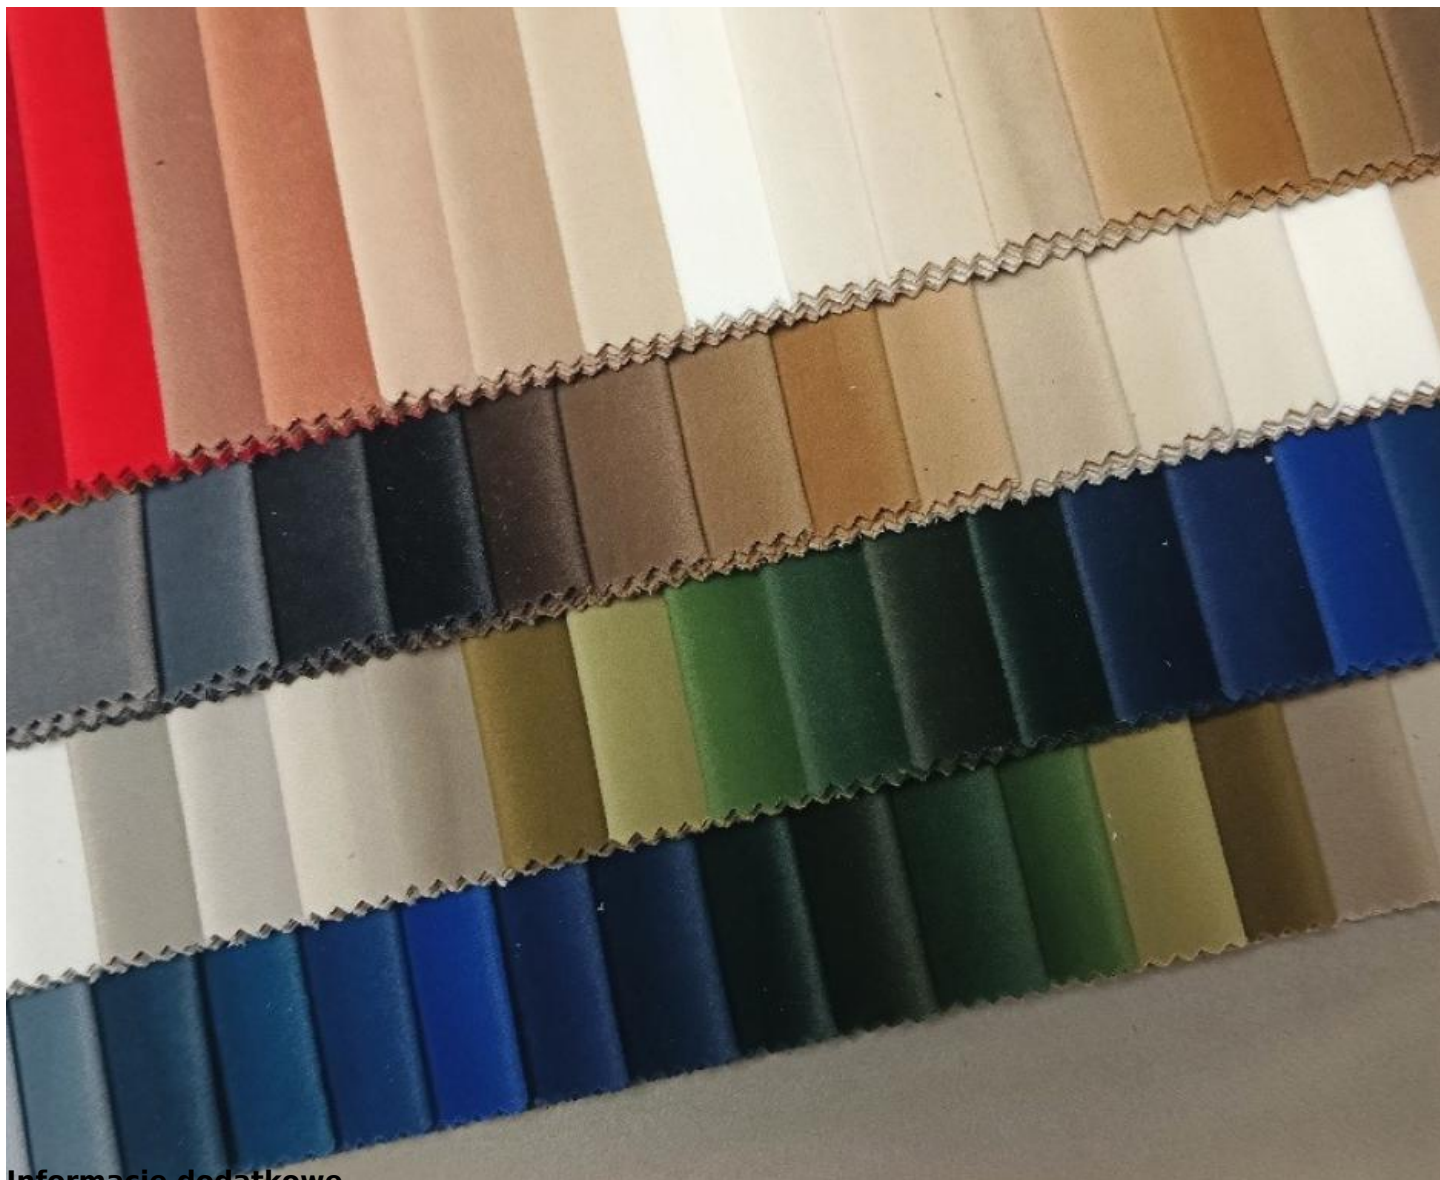

<https://kalinda.pl/tkanina-obiciowa-smart-velvet-mat-petproof>

Kontakt:

Kalinda

tel: 604786509

e-mail: kalinda@kalinda.pl

<https://kalinda.pl/>

Informacje dodatkowe

Stan

Nowy

Adres ogłoszenia

<https://tanio-sprzedam.pl/smart-velvet-tkanina-tapicerska-obiciowa,o8925>

Kontakt

Mail: ogloszenie@kalinda.pl

Telefon: 608285866

Lokalizacja

, Sosnowiec
Śląskie (Polska)

Ogłoszenie dodano: **2024-09-24 10:31:02**

Ogłoszenie wygasa: **2024-11-23 10:31:02**