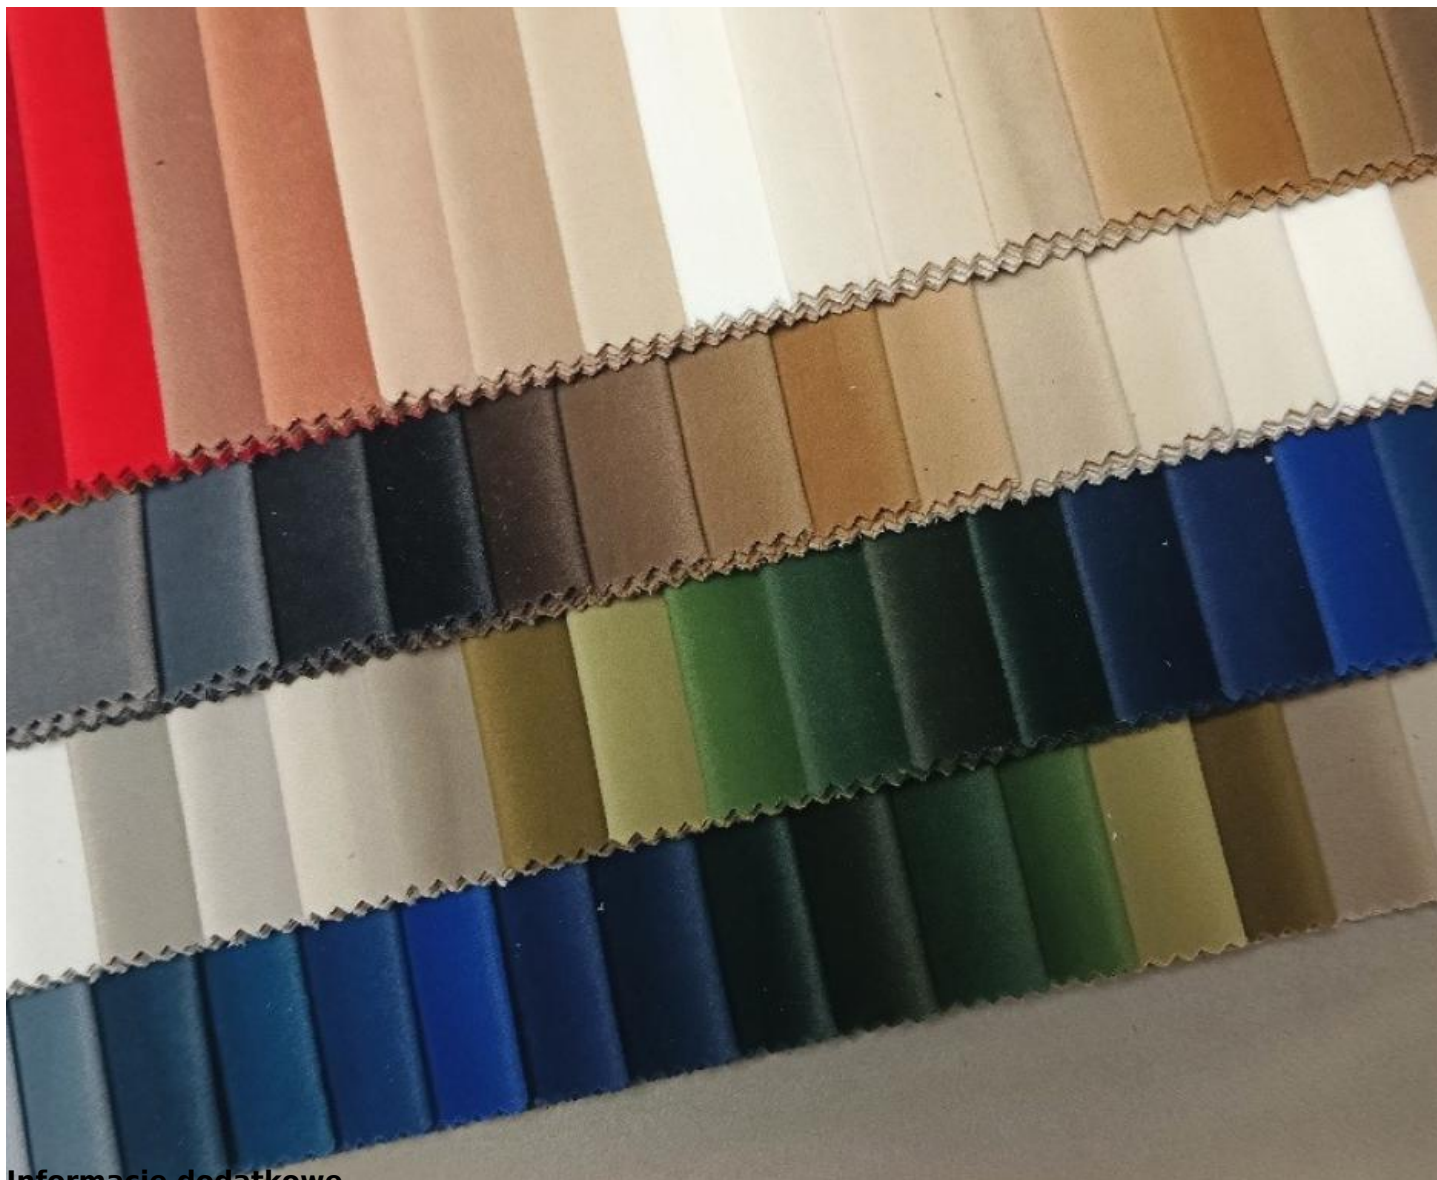

<https://kalinda.pl/tkanina-obiciowa-smart-velvet-mat-petproof>

Kontakt:

Kalinda

tel: 604786509

e-mail: kalinda@kalinda.pl

<https://kalinda.pl/>

Informacje dodatkowe

Stan

Nowy

Adres ogłoszenia

<https://tanio-sprzedam.pl/smart-velvet-tkanina-tapicerska-obiciowa,o8925>

Kontakt

Mail: ogloszenie@kalinda.pl

Telefon: 608285866

Lokalizacja

, Sosnowiec
Śląskie (Polska)

Ogłoszenie dodano: **2024-09-24 10:31:02**

Ogłoszenie wygasa: **2026-05-20 10:20:34**