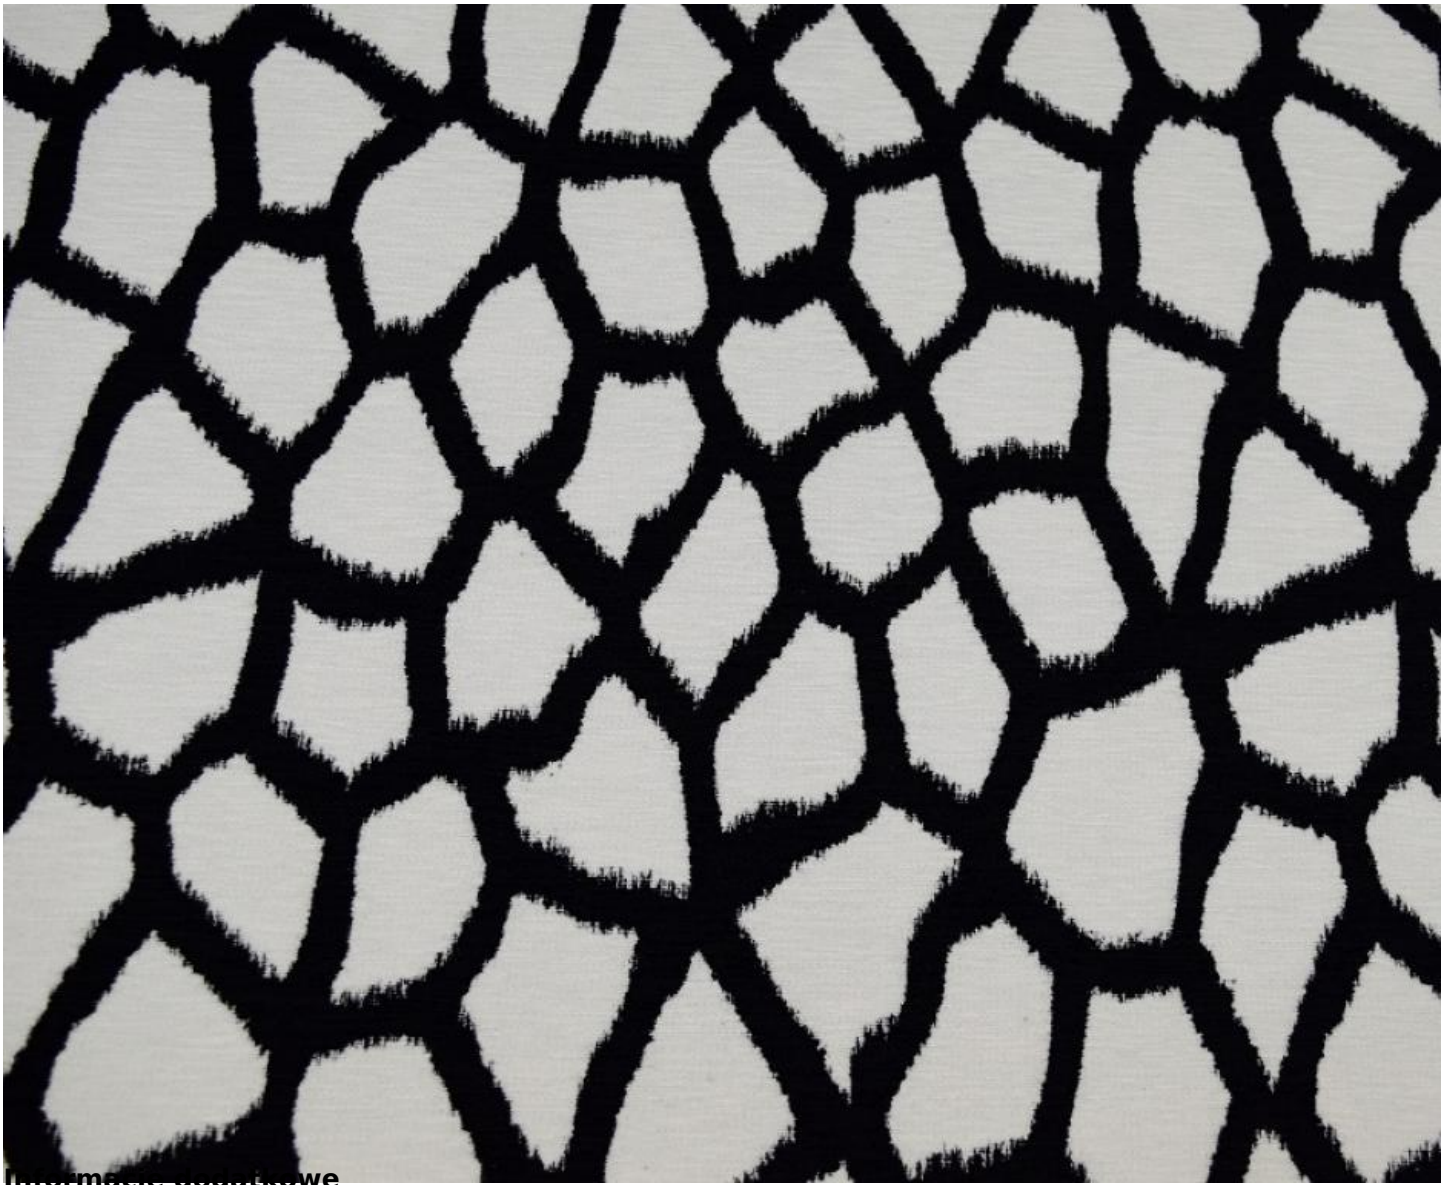

Informacje dodatkowe

Stan

Nowy

Adres ogłoszenia

<https://tanio-sprzedam.pl/giraffa-material-tapicerski-obciowy-meblowy,o4640>

Kontakt

Mail: ogloszenie@kalinda.pl
Telefon: 604786509

Lokalizacja

, Świętochłowice
Śląskie ()

Ogłoszenie dodano: **2021-06-06 07:22:26**
Ogłoszenie wygasa: **2025-04-16 00:12:04**